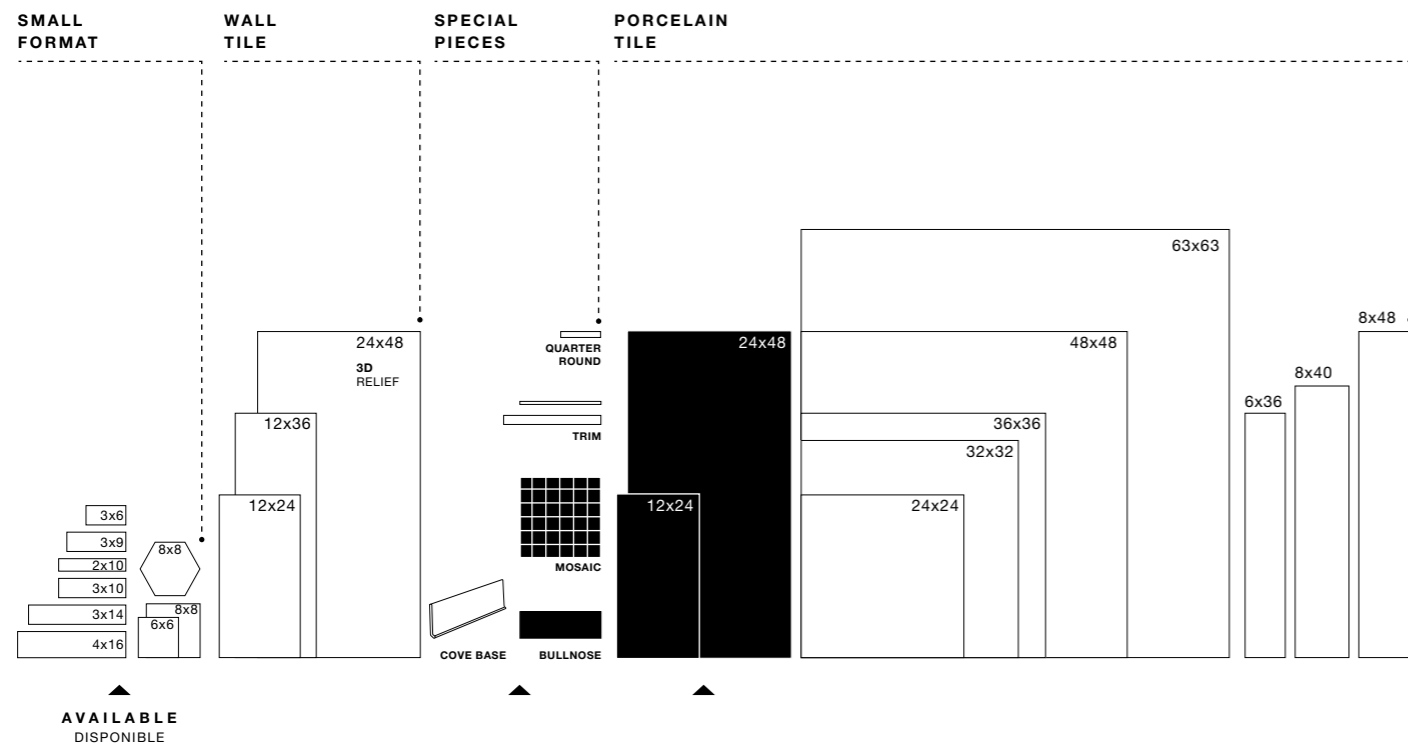

PORTOFINO

DISCOVER OUR SIZE OFFERING AT A GLANCE. FIND THE PERFECT SOLUTION FOR YOUR PROJECT WITH A QUICK LOOK AT OUR SIZE GUIDE TO FIND ALL SHAPES, SURFACES AND EDGE FINISHES AVAILABLE IN EACH COLLECTION.

DESCUBRE NUESTRA OFERTA DE TAMAÑOS DE UN VISTAZO. ENCUENTRA LA SOLUCIÓN PERFECTA PARA TU PROYECTO CON UN RÁPIDO VISTAZO A NUESTROS TAMAÑOS. GUÍA PARA ENCONTRAR TODAS LAS FORMAS, SUPERFICIES Y ACABADOS DE BORDE DISPONIBLES EN CADA COLECCIÓN.

AVAILABLE SIZES FORMATOS DISPONIBLES